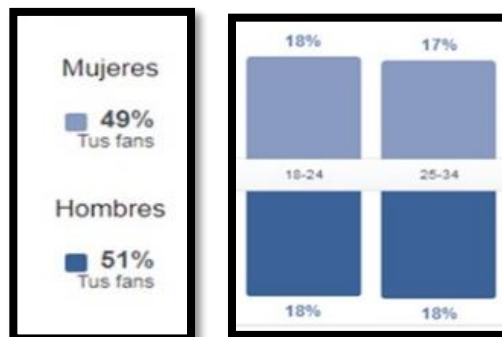

✚ **Usuarios lambayecanos 18 – 24 años: 38, 646**

- 18, 937 son mujeres.
- 19, 709 son varones.

✚ **Usuarios lambayecanos 25 – 34 años: 37, 572**

- 18, 410 son mujeres.
- 19, 162 son varones.

✚ Homogeneidad:

- Usuarios que tengan entre 18 y 24 años y sean del departamento de Lambayeque ya que significan el 71 % y 51 % respectivamente del total de usuarios peruanos que reciben mayor alcance de contenidos.
- Usuarios que hayan generado contenido en la Fanpage Chiclayo Denuncia.
- Usuarios que valoren a la página “Chiclayo Denuncia” como insatisfactoria o poco satisfactoria.
- Usuarios que hayan detectado la falta de credibilidad de los contenidos publicados por Chiclayo Denuncia al menos una vez, y mejor aún si se animaron a refutar con pruebas.

✚ Adecuada:

La técnica de muestreo a emplear es **aleatorio simple**, de tipo **estratificado**. Por lo que la muestra quedará reducida a **71** usuarios lambayecanos basándonos en la proporcionalidad de cada estrato (en este caso *edad y sexo*) en función al tamaño de los estratos mencionados dentro de la población.

EDAD \ SEXO	MUJERES	VARONES	TOTAL
18 – 24 años	18	18	36
25 – 34 años	17	18	35
TOTAL	35	36	71