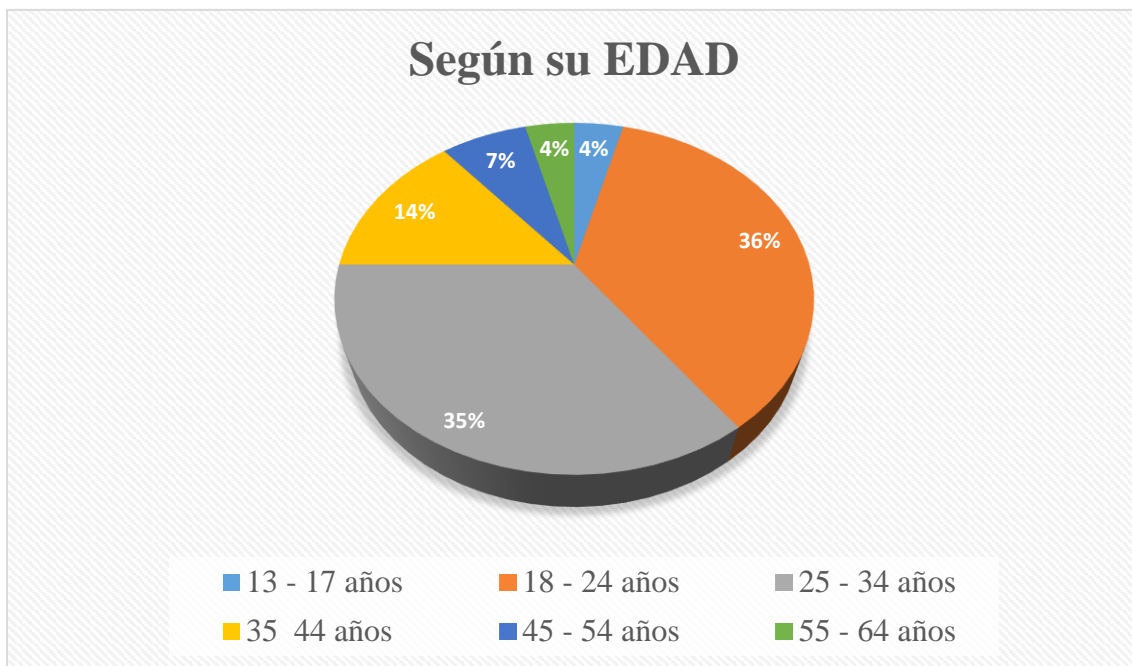

POBLACIÓN

Para esta investigación de tiempo **presente** y tipo **explicativa** se cuenta con una **población abierta** debido a que los **usuarios de la Fanpage “Chiclayo Denuncia”** no son sujetos de estudios fijos ya que cada minuto en una plataforma digital como ésta incrementan e inclusive podrían llegar a disminuir.

- ✚ Tamaño Universal: 220, 128 usuarios hasta el 4 de julio del 2018 según datos estadísticos proporcionados por la misma página de Chiclayo Denuncia. Aunque, cabe mencionar que a la fecha incrementaron 3, 487 usuarios, según registro de hoy a las 3 pm.

- ✚ Representatividad: Según datos estadísticos publicados el pasado 04 de julio por la Fanpage “Chiclayo Denuncia” que contaba hasta ese momento con 220, 128 usuarios, encontramos que:

- ✚ **Homogeneidad:** Se basará en los siguientes criterios:
 - Usuarios de nacionalidad peruana ya que son el 93.8% del total de usuarios (206, 657 peruanos) por representar mayoritariamente.
 - Usuarios del departamento de Lambayeque que son el 51 % del total de usuarios peruanos que reciben mayor alcance de contenidos.

EDAD \ SEXO	MUJERES	VARONES	TOTAL
18 – 24 años	18	18	36
25 – 34 años	17	18	35
TOTAL	35	36	71