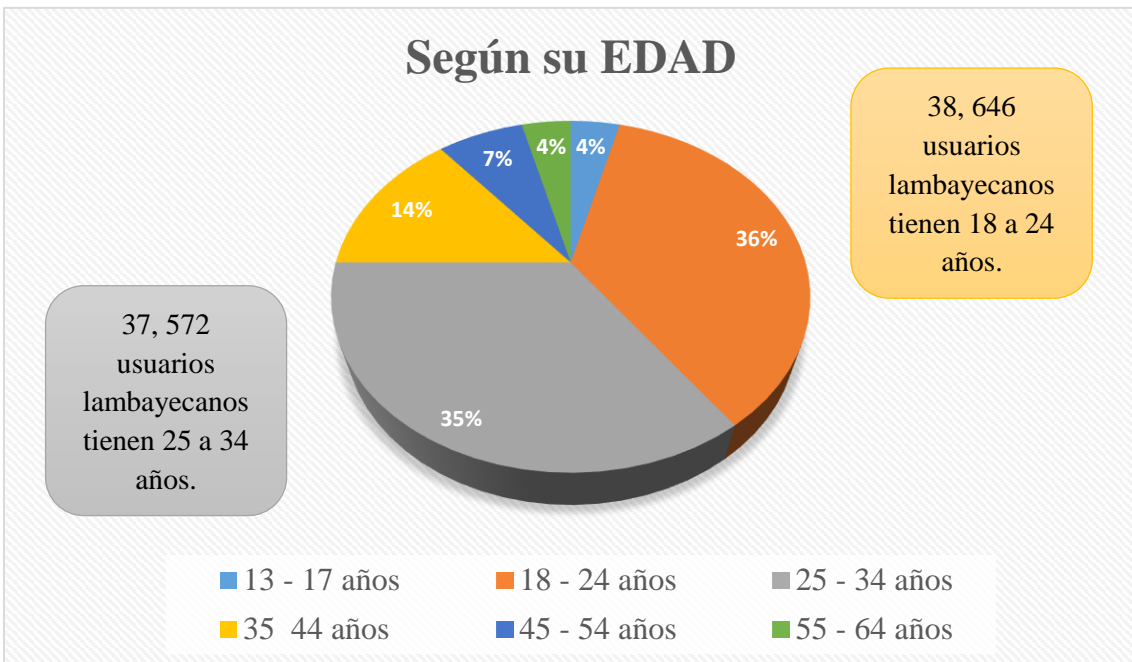

- ✚ Representatividad: Según datos estadísticos publicados el pasado 04 de julio por la Fanpage “Chiclayo Denuncia” que contaba hasta ese momento con 220, 128 usuarios, encontramos que:

- ✚ **Homogeneidad:** Se basará en los siguientes criterios:
 - Usuarios de nacionalidad peruana ya que son el 93.8% del total de usuarios (206, 657 peruanos) por representar mayoritariamente.
 - Usuarios del departamento de Lambayeque que son el 51 % del total de usuarios peruanos que reciben mayor alcance de contenidos.

PAÍS QUE NOS SIGUEN: 12 PRIMEROS
DEPARTAMENTOS QUE NOS SIGUEN: 6 PRIMEROS
PÚBLICO OBJETIVO: MUJERES Y HOMBRES
ENTRE 18 A 34 AÑOS.

País	Usuarios	Ciudad	Tus fans
Perú	206.657		
Chile	2.220	Chiclayo, Departament...	107.349
México	2.013		
Argentina	1.883	Lima, Departamento d...	45.690
Estados Unidos de Am...	1.709		
Ecuador	1.351	Trujillo, Departamento ...	6.661
España	1.208		
Colombia	1.160	Lambayeque, Departame...	5.668
Guatemala	556		
Italia	531	Piura, Piura Region	4.102
Brasil	435		
Venezuela	405	Cajamarca, Departame...	2.025

Fuente: Publicación de Chiclayo Denuncia, el 04 de julio del 2018

- ✚ **Población Adecuada:** **107, 349** usuarios lambayecanos que tienen en la Fanpage “Chiclayo Denuncia”.

MUESTRA

✚ Representatividad:

✚ **Usuarios lambayecanos 18 – 24 años: 38, 646**

- 18, 937 son mujeres.
- 19, 709 son varones.

✚ **Usuarios lambayecanos 25 – 34 años: 37, 572**

- 18, 410 son mujeres.
- 19, 162 son varones.

✚ Homogeneidad: